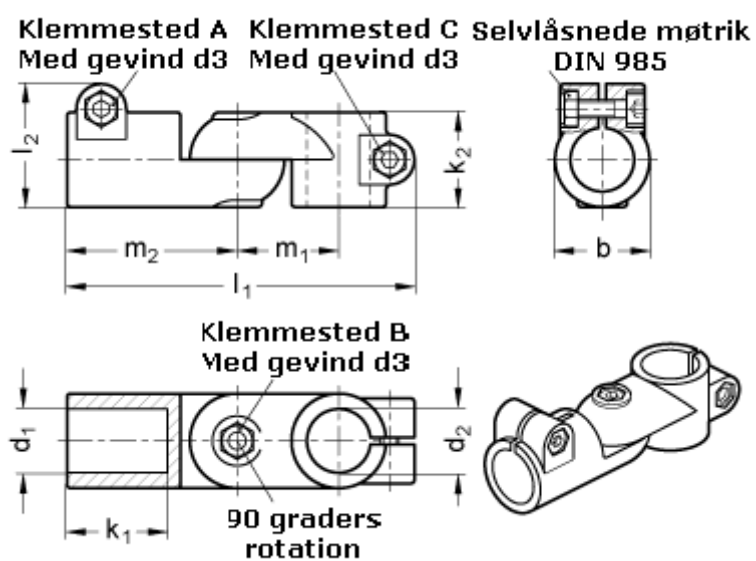

Varenummer: 20284B50B40T2BL  
Beskrivelse: E+G laskeforbindelse  
GN284-B50-B40-T-2-BL

## Mål

b = 65	m1 = 70
d1 = B50	m2 = 115
d2 = B40	
d3 = M10	
k1 = 74.0	
k2 = 65	
l1 = 230	
l2 = 77.5	